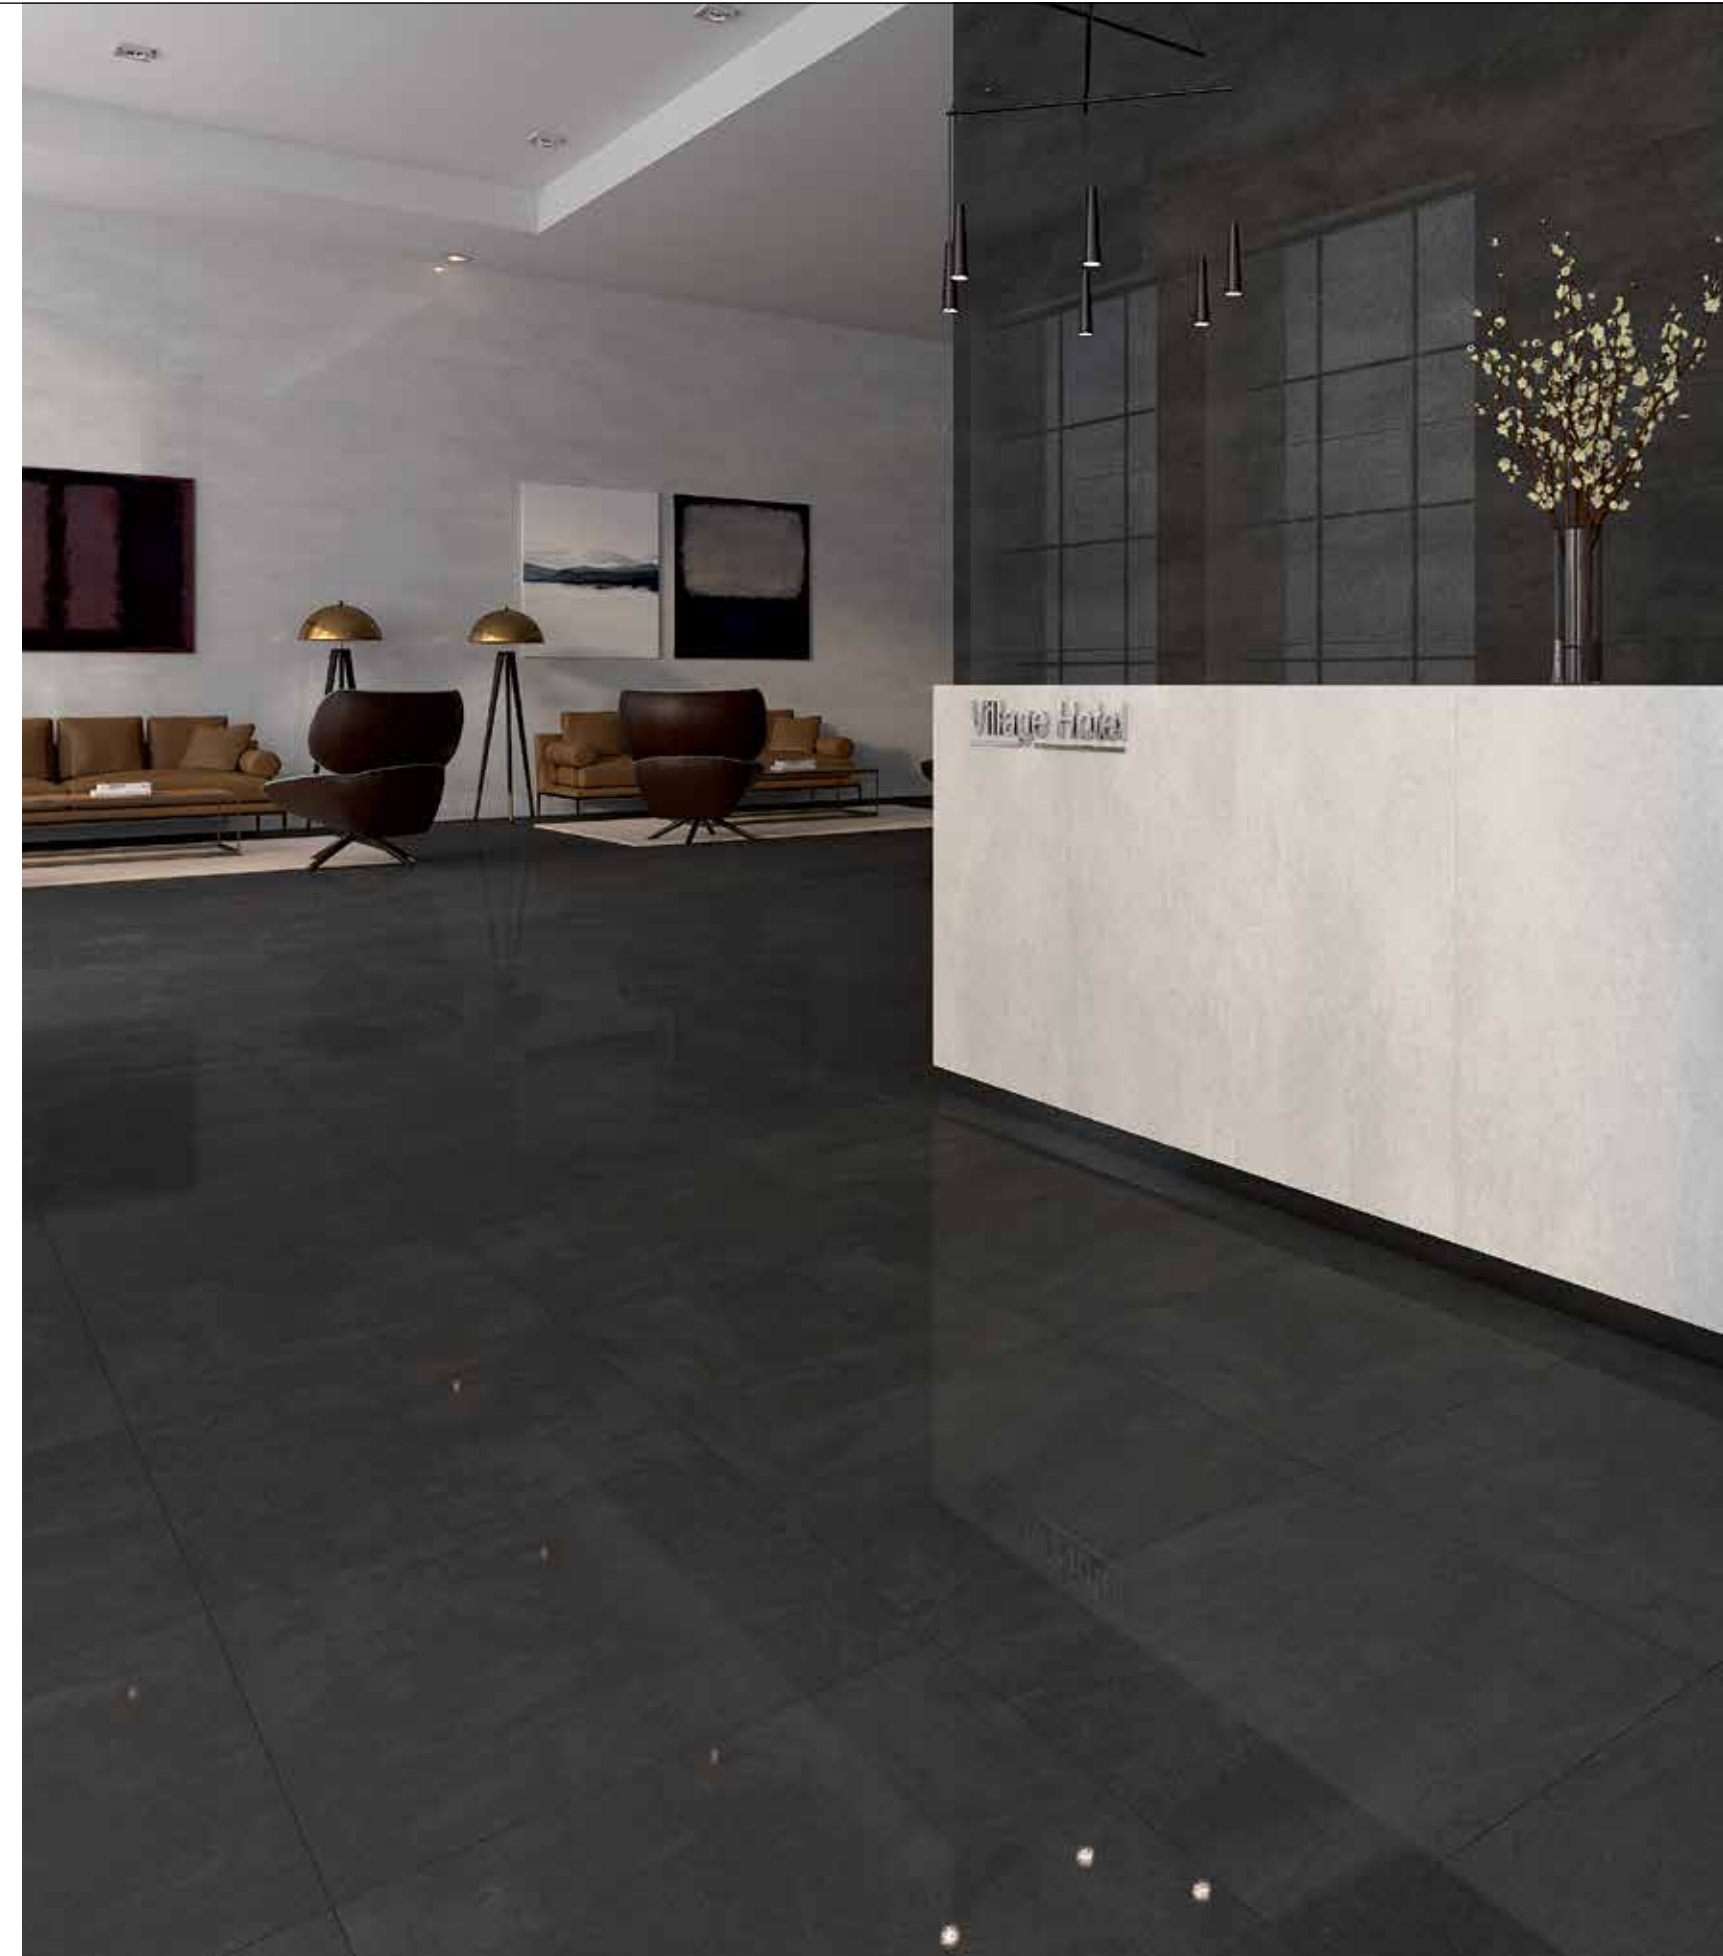

FORMAT	PCS/BOX	M2/BOX	KG/BOX	BOX/PALLET	M2/PALLET	KG/PALLET
60X60RL	4	1,44	24,80	40	57,60	1.007
60X120RL	2	1,42	28,60	35	49,70	1.031